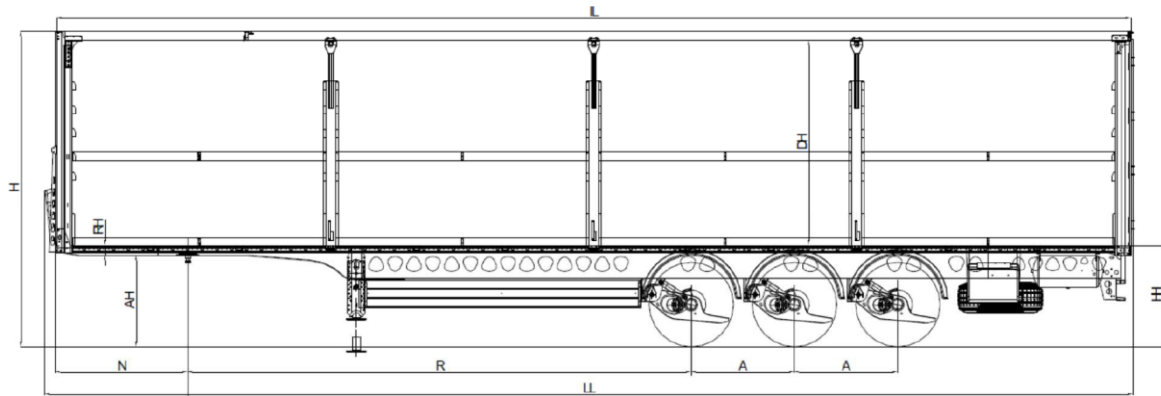

Fișă tehnică 24 LTn – semiremorcă standard BERGERecotrail cu 3 axe.

## 24 LTn

	Greutate proprie	4745	Kg
	Greutate pe cui.	11000 / 12.000	kg
	Capacitate de încărcare admisă pe axe.	24000 / 27000	Kg
	Capacitate de încărcare totală admisă din punct de vedere tehnic.	35000 / 39000	kg
	Capacitate de încărcare maximă autorizată.	30255 / 34255	Kg
<b>LL</b>	Lungime	13850	mm
	Lățime	2550	mm
<b>H</b>	Înălțime	4000	mm
	Lungime suprafață de încărcare	13620	mm
	Lățime suprafață de încărcare	2490	mm
<b>AH</b>	Înălțimea la cuplare	1150	mm
<b>RH</b>	Grosime cadru frontal șasiu + ramă	130	mm
<b>IH</b>	Înălțime interioară	2685 / 2735 / 2785	mm