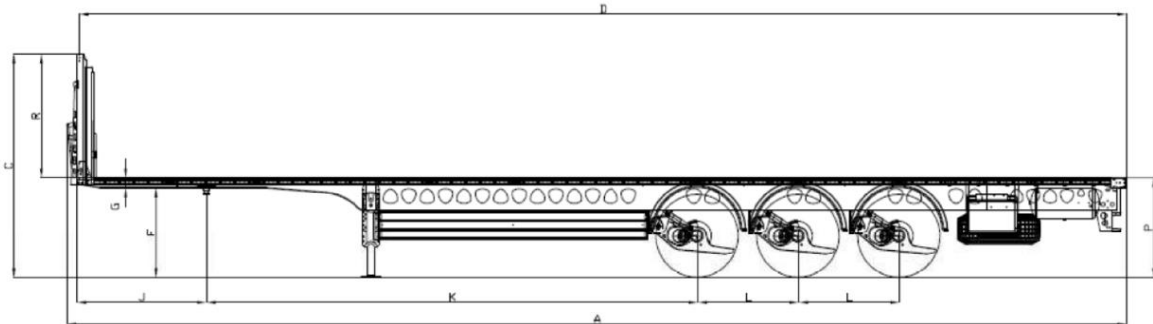

Fișă tehnică 24 LTnP – semiremorcă platformă standard BERGERecotrail cu 3 axe.

24 LTnP

	Greutate proprie	4075	Kg
	Greutate pe cui.	11000 / 12.000	kg
	Capacitate de încărcare admisă pe axe.	24000 / 27000	Kg
	Capacitate de încărcare totală admisă din punct de vedere tehnic.	35000 / 39000	kg
	Capacitate de încărcare maximă autorizată.	30925 / 34925	Kg
LL	Lungime	13850	mm
	Lățime	2550	mm
C	Înălțime	2880	mm
	Lungime suprafață de încărcare	13620	mm
	Lățime suprafață de încărcare	2490	mm
AH	Înălțimea la cuplare	1150	mm
RH	Grosime cadru frontal șasiu + ramă	130	mm