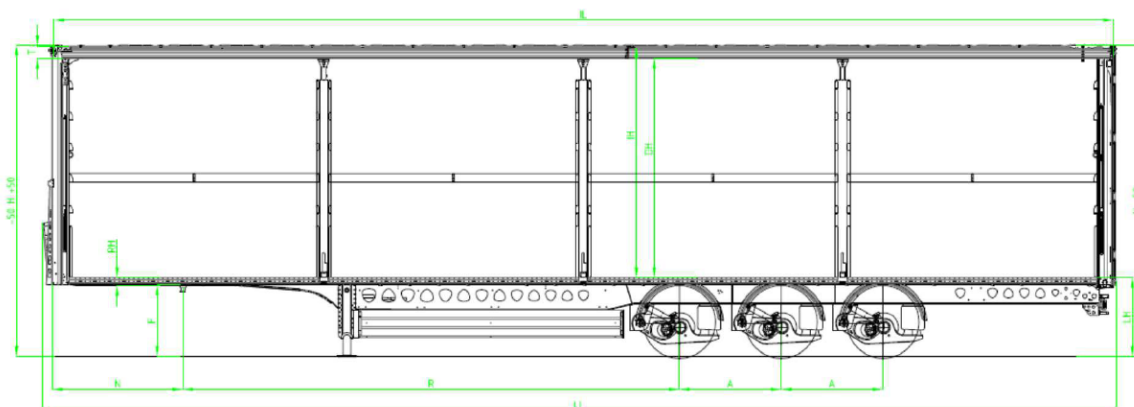

Fișă tehnică 24 LTMn – semiremorcă standard BERGERecotrail cu 3 axe.

24 LTMn

	Greutate proprie	5020	Kg
	Greutate pe cui.	11000 / 12.000	kg
	Capacitate de încărcare admisă pe axe.	24000 / 27000	Kg
	Capacitate de încărcare totală admisă din punct de vedere tehnic.	35000 / 39000	kg
	Capacitate de încărcare maximă autorizată.	29980 / 33980	Kg
LL	Lungime	13850	mm
	Lățime	2550	mm
H	Înălțime	4000 / 4050	mm
	Lungime suprafață de încărcare	13620	mm
	Lățime suprafață de încărcare	2490	mm
AH	Înălțimea la cuplare	920	mm
RH	Grosime cadru frontal șasiu + ramă	90	mm
IH	Înălțime interioară	2950 / 3000	mm